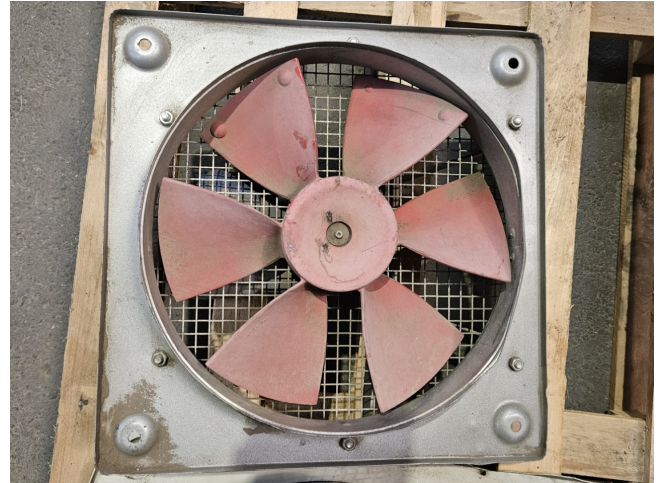

S&P HDT/4-355IIBT5 D

Specifications

Merk	S&P
Type	HDT/4-355IIBT5 D
Diameter Ø (mm)	360
Vermogen (kW)	0,18
Snelheid (tpm)	1340
Size & Weight	450x450x330 mm (LxWxH)
Stock	1

Description

Used S&P HDT/4-355IIBT5 D

Gebruikte Soler & Palau HDT/4-355IIBT5 D ventilator met de volgende specificaties: 50 Hz - 0,18 kW - 1340 RPM - diameter 360 mm.